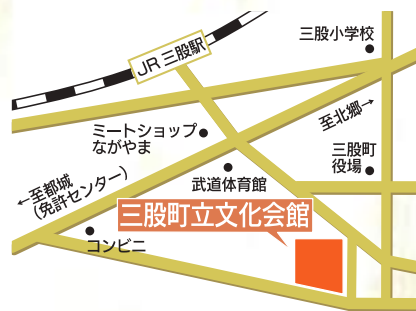

2023年

3月10日(金) - 12日(日)

会場
三股町立文化会館

我々は夢と同じ糸で
織り上げられている

劇団こふく劇場
プロデュース公演#30
こふくの小箱版

アリス

原作 ウィリアム・シェイクスピア 訳 松岡和子 構成・演出 永山智行

主催:合同会社こふく劇場 / 三股町・三股町教育委員会
共催:公益財団法人宮崎県芸術文化協会

弟の裏切りで、地位を奪われ、娘ミランダとともに無人島に流されたミラノ大公プロスペロー。

それから12年。

ある日、プロスペローを裏切った弟とナポリ王、王子を乗せた船が嵐で難破し、その島へ。

魔法を身につけたプロスペローは、島の妖精の力を借りながら、最後の魔法を使うことを決意した……。

スタッフ

音楽=かみもと千春
衣裳=伊藤海(劇団FLAG)
美術=瀧沙泉宏
照明=工藤真一(ユニークブレン)
宣伝美術=多田香織(KAKUTA)
制作=大迫紗佑里・有村香澄・高橋知美(キューズリンク)
企画制作=合同会社こふく劇場
協力=筑摩書房
助成=アーツカウンシルみやざき
後援=宮崎県
主催=合同会社こふく劇場/三股町教育委員会
共催=公益財団法人宮崎県芸術文化協会